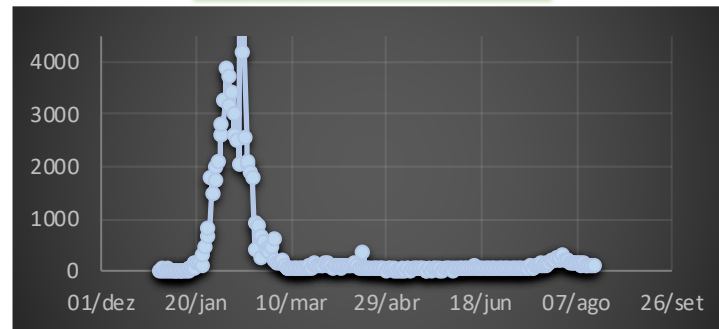

Casos COVID-19 no mundo: alguns dados

acumulado de casos

x 2,8

x 12,7

de casos novos

Casos COVID-19 em Campo Grande-MS

Casos COVID-19/dia/100000

casos/dia/100000 - ITÁLIA
casos/dia/100000 - BRASIL

casos/dia/100000 - CHINA

casos/dia/100000 - BRASIL

casos/dia/100000 - Campo Grande

Óbitos com COVID-19 no mundo: alguns dados

total de óbitos

x 7,5

x 3,1

de óbitos/dia