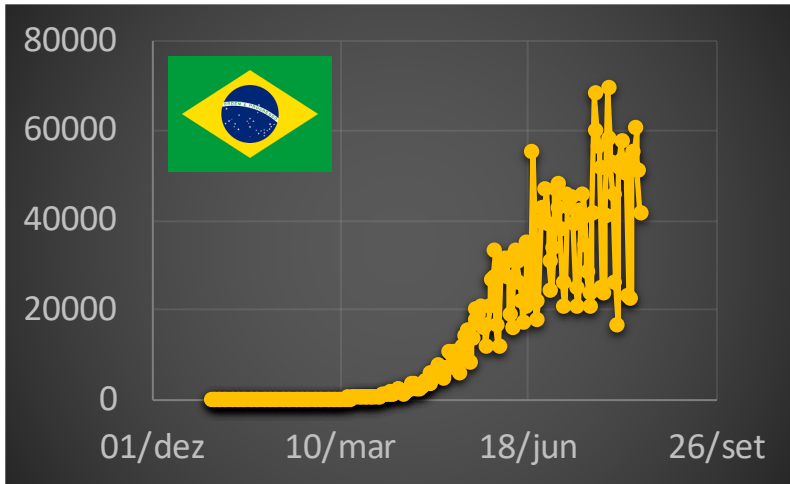

Casos COVID-19 no mundo: alguns dados

acumulado de casos

x 2,8

x 12,7

de casos novos

Casos COVID-19 em Campo Grande-MS

Casos COVID-19/dia/100000

casos/dia/100000 - ITÁLIA
casos/dia/100000 - BRASIL

casos/dia/100000 - CHINA

casos/dia/100000 - BRASIL

casos/dia/100000 - Campo Grande

Óbitos com COVID-19 no mundo: alguns dados

total de óbitos

x 7,5

x 3,1

de óbitos/dia