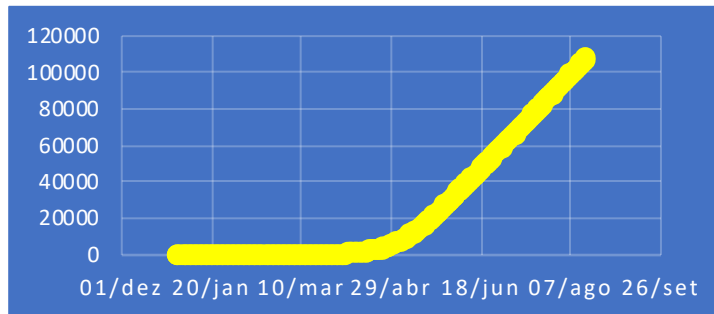

Casos COVID-19 no mundo: alguns dados

acumulado de casos

x 2,8

x 12,7

de casos novos

Casos COVID-19 em Campo Grande-MS

Casos COVID-19/dia/100000

casos/dia/100000 - ITÁLIA
casos/dia/100000 - BRASIL

casos/dia/100000 - CHINA

casos/dia/100000 - BRASIL

casos/dia/100000 - Campo Grande

Óbitos com COVID-19 no mundo: alguns dados

total de óbitos

x 7,5

x 3,1

de óbitos/dia

Óbitos com COVID-19 em Campo Grande-MS

Número de leitos e de ocupação

Número de ocupação e média móvel