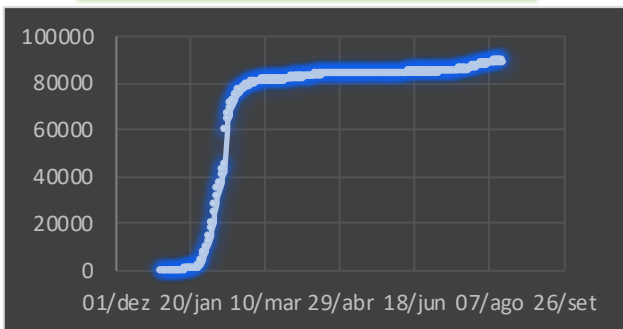

Casos COVID-19 no mundo: alguns dados

acumulado de casos

x 2,8

x 12,7

de casos novos

Casos COVID-19 em Campo Grande-MS

Casos COVID-19/dia/100000

casos/dia/100000 - ITÁLIA
casos/dia/100000 - BRASIL

casos/dia/100000 - CHINA

casos/dia/100000 - BRASIL

casos/dia/100000 - Campo Grande

Óbitos com COVID-19 no mundo: alguns dados

total de óbitos

x 7,5

x 3,1

de óbitos/dia