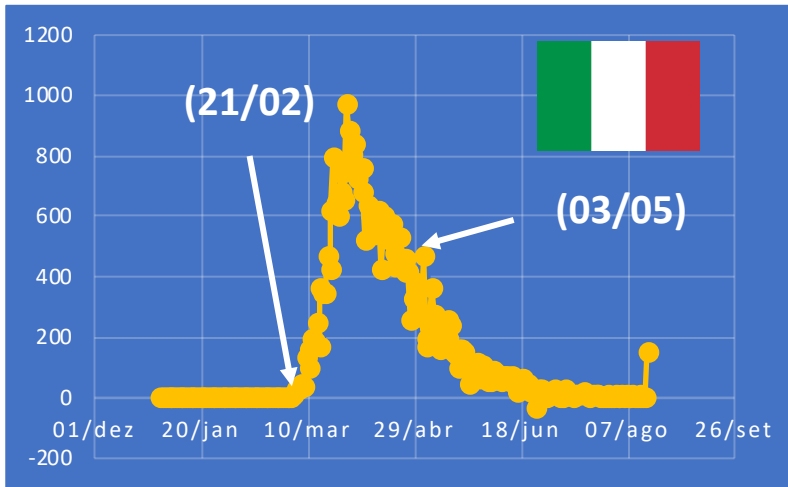

Casos COVID-19 no mundo: alguns dados

acumulado de casos

x 2,8

x 12,7

de casos novos

Casos COVID-19 em Campo Grande-MS

Casos COVID-19/dia/100000

casos/dia/100000 - ITÁLIA
casos/dia/100000 - BRASIL

casos/dia/100000 - CHINA

casos/dia/100000 - BRASIL

casos/dia/100000 - Campo Grande

Óbitos com COVID-19 no mundo: alguns dados

total de óbitos

x 7,5

x 3,1

de óbitos/dia

Óbitos com COVID-19 em Campo Grande-MS

Número de leitos e de ocupação

Número de ocupação e média móvel