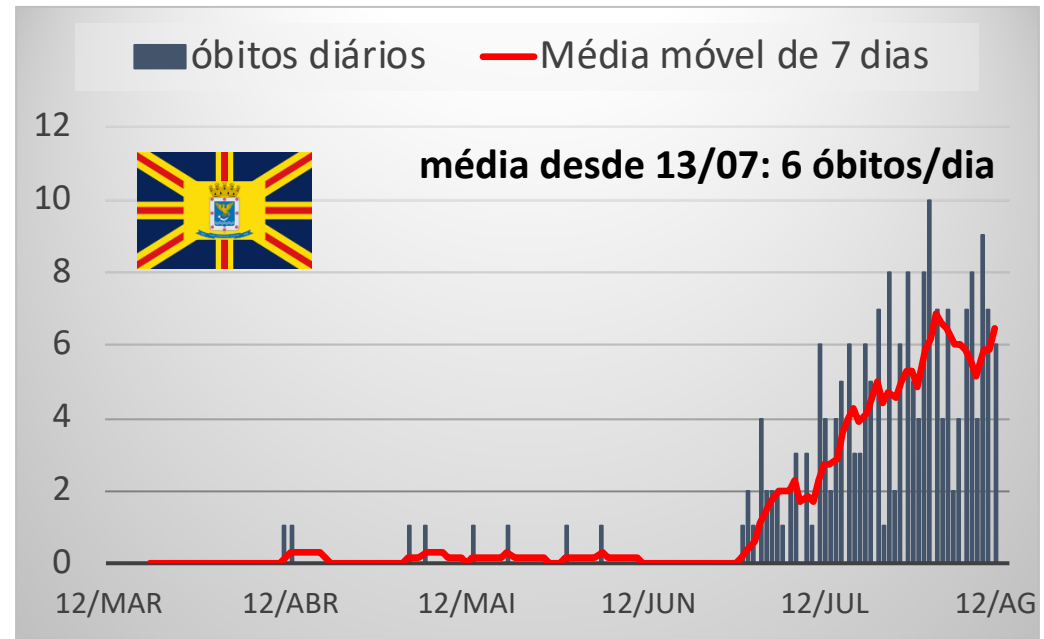

Casos COVID-19 no mundo: alguns dados

acumulado de casos

x 2,8

x 12,7

de casos novos

Casos COVID-19 em Campo Grande-MS

Casos COVID-19/dia/100000

casos/dia/100000 - ITÁLIA
casos/dia/100000 - BRASIL

casos/dia/100000 - CHINA

casos/dia/100000 - BRASIL

casos/dia/100000 - Campo Grande

Óbitos com COVID-19 no mundo: alguns dados

total de óbitos

x 7,5

x 3,1

de óbitos/dia

Óbitos com COVID-19 em Campo Grande-MS

Número de leitos e de ocupação

Número de ocupação e média móvel