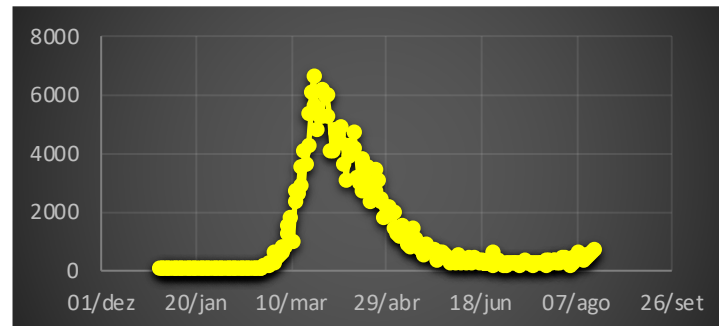

Casos COVID-19 no mundo: alguns dados

acumulado de casos

x 2,8

x 12,7

de casos novos

Casos COVID-19 em Campo Grande-MS

Casos COVID-19/dia/100000

casos/dia/100000 - ITÁLIA
casos/dia/100000 - BRASIL

casos/dia/100000 - CHINA

casos/dia/100000 - BRASIL

casos/dia/100000 - Campo Grande

Óbitos com COVID-19 no mundo: alguns dados

total de óbitos

x 7,5

x 3,1

de óbitos/dia