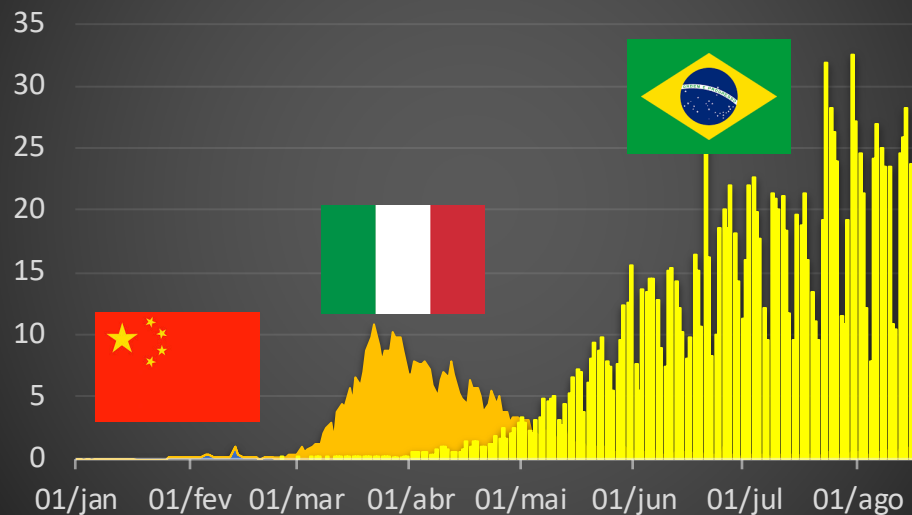

Casos COVID-19 no mundo: alguns dados

acumulado de casos

x 2,8

x 12,7

de casos novos

Casos COVID-19 em Campo Grande-MS

Casos COVID-19/dia/100000

casos/dia/100000 - ITÁLIA
casos/dia/100000 - BRASIL

casos/dia/100000 - CHINA

casos/dia/100000 - BRASIL

casos/dia/100000 - Campo Grande

Óbitos com COVID-19 no mundo: alguns dados

total de óbitos

x 7,5

x 3,1

de óbitos/dia