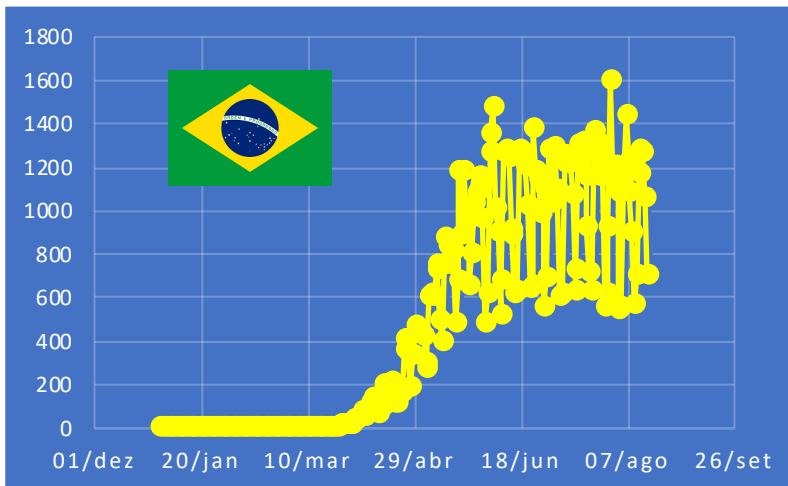

Casos COVID-19 no mundo: alguns dados

acumulado de casos

x 2,8

x 12,7

de casos novos

Casos COVID-19 em Campo Grande-MS

Casos COVID-19/dia/100000

casos/dia/100000 - ITÁLIA
casos/dia/100000 - BRASIL

casos/dia/100000 - CHINA

casos/dia/100000 - BRASIL

casos/dia/100000 - Campo Grande

Óbitos com COVID-19 no mundo: alguns dados

total de óbitos

x 7,5

x 3,1

de óbitos/dia

Óbitos com COVID-19 em Campo Grande-MS

Número de leitos e de ocupação

Número de ocupação e média móvel