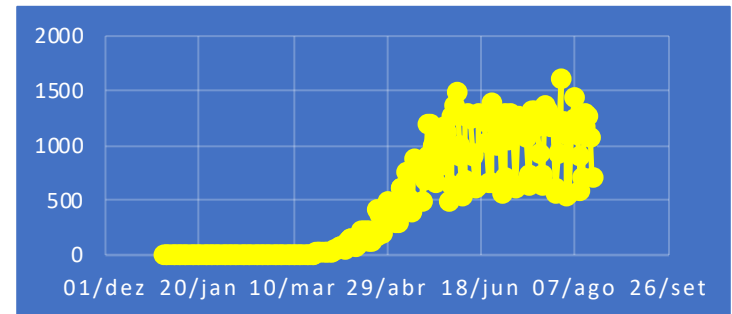

casos/dia/100000 - CHINA

casos/dia/100000 - BRASIL

casos/dia/100000 - Campo Grande

Óbitos com COVID-19 no mundo: alguns dados

total de óbitos

x 7,5

x 3,1

de óbitos/dia

Óbitos com COVID-19 em Campo Grande-MS

Número de leitos e de ocupação

Número de ocupação e média móvel