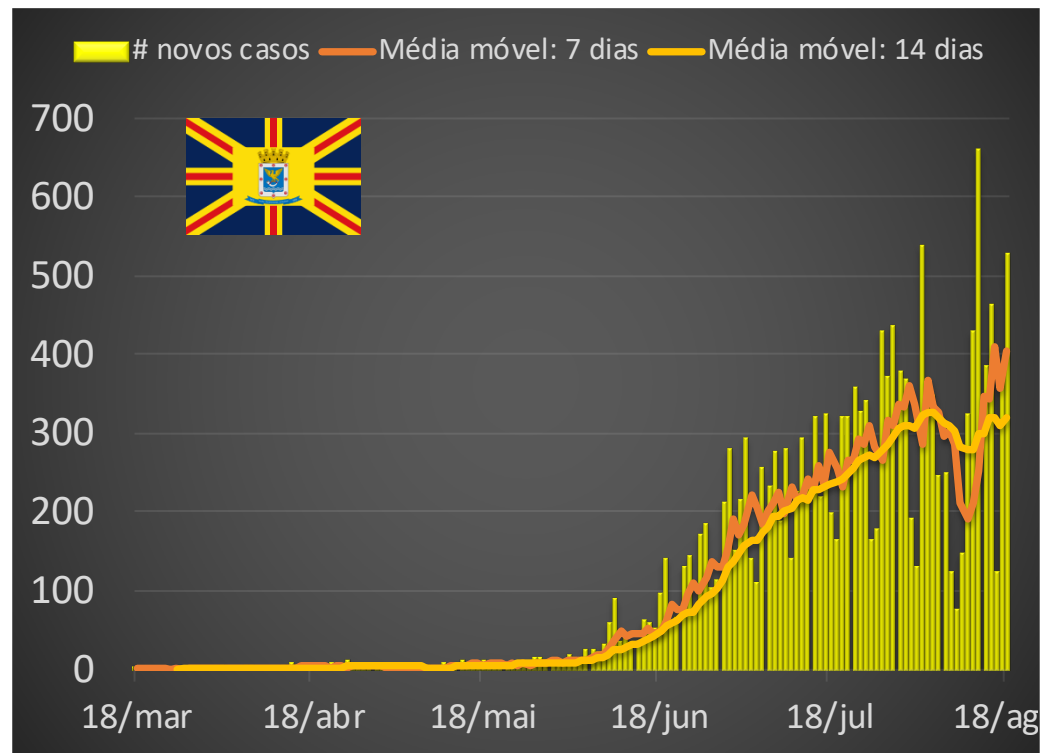

Casos COVID-19 no mundo: alguns dados

acumulado de casos

x 2,8

x 12,7

de casos novos

Casos COVID-19 em Campo Grande-MS

Casos COVID-19/dia/100000

casos/dia/100000 - ITÁLIA
casos/dia/100000 - BRASIL

casos/dia/100000 - CHINA

casos/dia/100000 - BRASIL

casos/dia/100000 - Campo Grande

Óbitos com COVID-19 no mundo: alguns dados

total de óbitos

x 7,5

x 3,1

de óbitos/dia