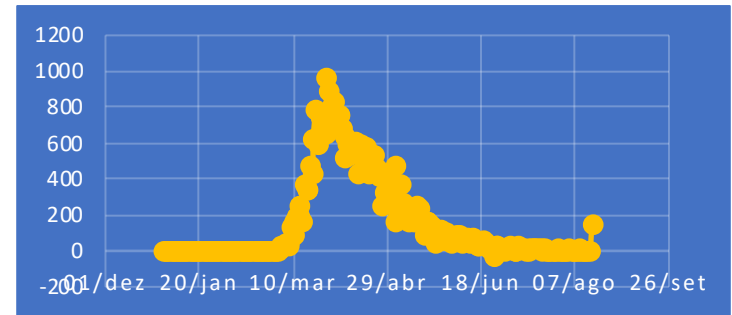

Casos COVID-19 no mundo: alguns dados

acumulado de casos

x 2,8

x 12,7

de casos novos

Casos COVID-19 em Campo Grande-MS

Casos COVID-19/dia/100000

casos/dia/100000 - ITÁLIA
casos/dia/100000 - BRASIL

casos/dia/100000 - CHINA

casos/dia/100000 - BRASIL

casos/dia/100000 - Campo Grande

Óbitos com COVID-19 no mundo: alguns dados

total de óbitos

x 7,5

x 3,1

de óbitos/dia

Óbitos com COVID-19 em Campo Grande-MS

Número de leitos e de ocupação

Número de ocupação e média móvel