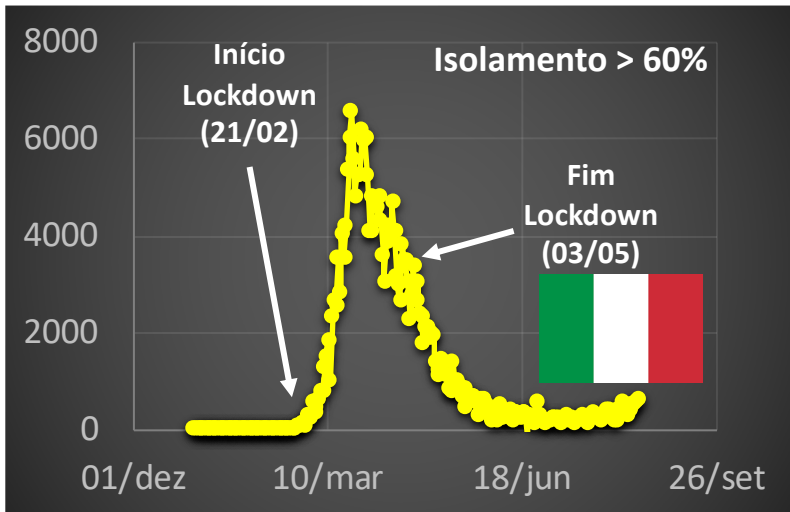

Casos COVID-19 no mundo: alguns dados

acumulado de casos

x 2,8

x 12,7

de casos novos

Casos COVID-19 em Campo Grande-MS

Casos COVID-19/dia/100000

casos/dia/100000 - ITÁLIA
casos/dia/100000 - BRASIL

casos/dia/100000 - CHINA

casos/dia/100000 - BRASIL

casos/dia/100000 - Campo Grande

Óbitos com COVID-19 no mundo: alguns dados

total de óbitos

x 7,5

x 3,1

de óbitos/dia