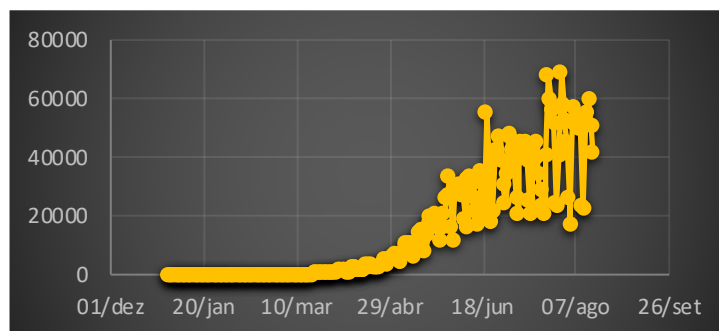

Casos COVID-19 no mundo: alguns dados

acumulado de casos

x 2,8

x 12,7

de casos novos

Casos COVID-19 em Campo Grande-MS

Casos COVID-19/dia/100000

casos/dia/100000 - ITÁLIA
casos/dia/100000 - BRASIL

casos/dia/100000 - CHINA

casos/dia/100000 - BRASIL

casos/dia/100000 - Campo Grande

Óbitos com COVID-19 no mundo: alguns dados

total de óbitos

x 7,5

x 3,1

de óbitos/dia