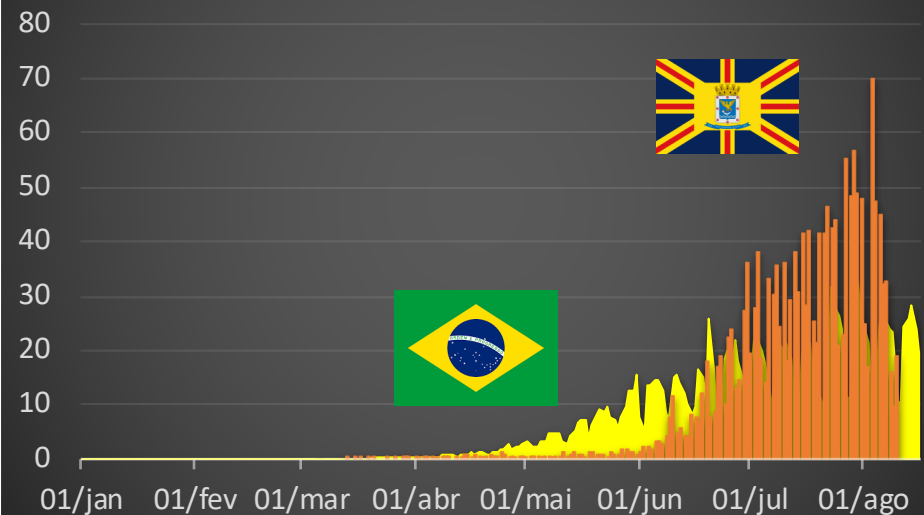

Casos COVID-19 no mundo: alguns dados

acumulado de casos

x 2,8

x 12,7

de casos novos

Casos COVID-19 em Campo Grande-MS

Casos COVID-19/dia/100000

casos/dia/100000 - ITÁLIA
casos/dia/100000 - BRASIL

casos/dia/100000 - CHINA

casos/dia/100000 - BRASIL

casos/dia/100000 - Campo Grande

Óbitos com COVID-19 no mundo: alguns dados

total de óbitos

x 7,5

x 3,1

de óbitos/dia