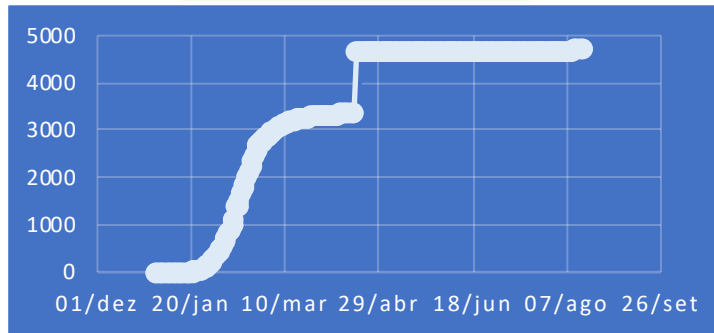

Casos COVID-19 no mundo: alguns dados

acumulado de casos

x 2,8

x 12,7

de casos novos

Casos COVID-19 em Campo Grande-MS

Casos COVID-19/dia/100000

casos/dia/100000 - ITÁLIA
casos/dia/100000 - BRASIL

casos/dia/100000 - CHINA

casos/dia/100000 - BRASIL

casos/dia/100000 - Campo Grande

Óbitos com COVID-19 no mundo: alguns dados

total de óbitos

x 7,5

x 3,1

de óbitos/dia

Óbitos com COVID-19 em Campo Grande-MS

Número de leitos e de ocupação

Número de ocupação e média móvel