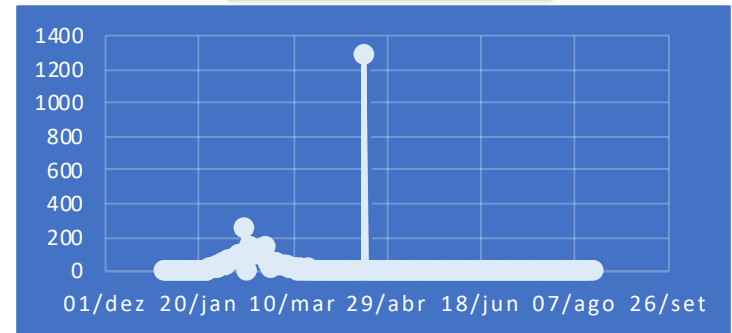

Casos COVID-19 no mundo: alguns dados

acumulado de casos

x 2,8

x 12,7

de casos novos

Casos COVID-19 em Campo Grande-MS

Casos COVID-19/dia/100000

casos/dia/100000 - ITÁLIA
casos/dia/100000 - BRASIL

casos/dia/100000 - CHINA

casos/dia/100000 - BRASIL

casos/dia/100000 - Campo Grande

Óbitos com COVID-19 no mundo: alguns dados

total de óbitos

x 7,5

x 3,1

de óbitos/dia

Óbitos com COVID-19 em Campo Grande-MS

Número de leitos e de ocupação

Número de ocupação e média móvel