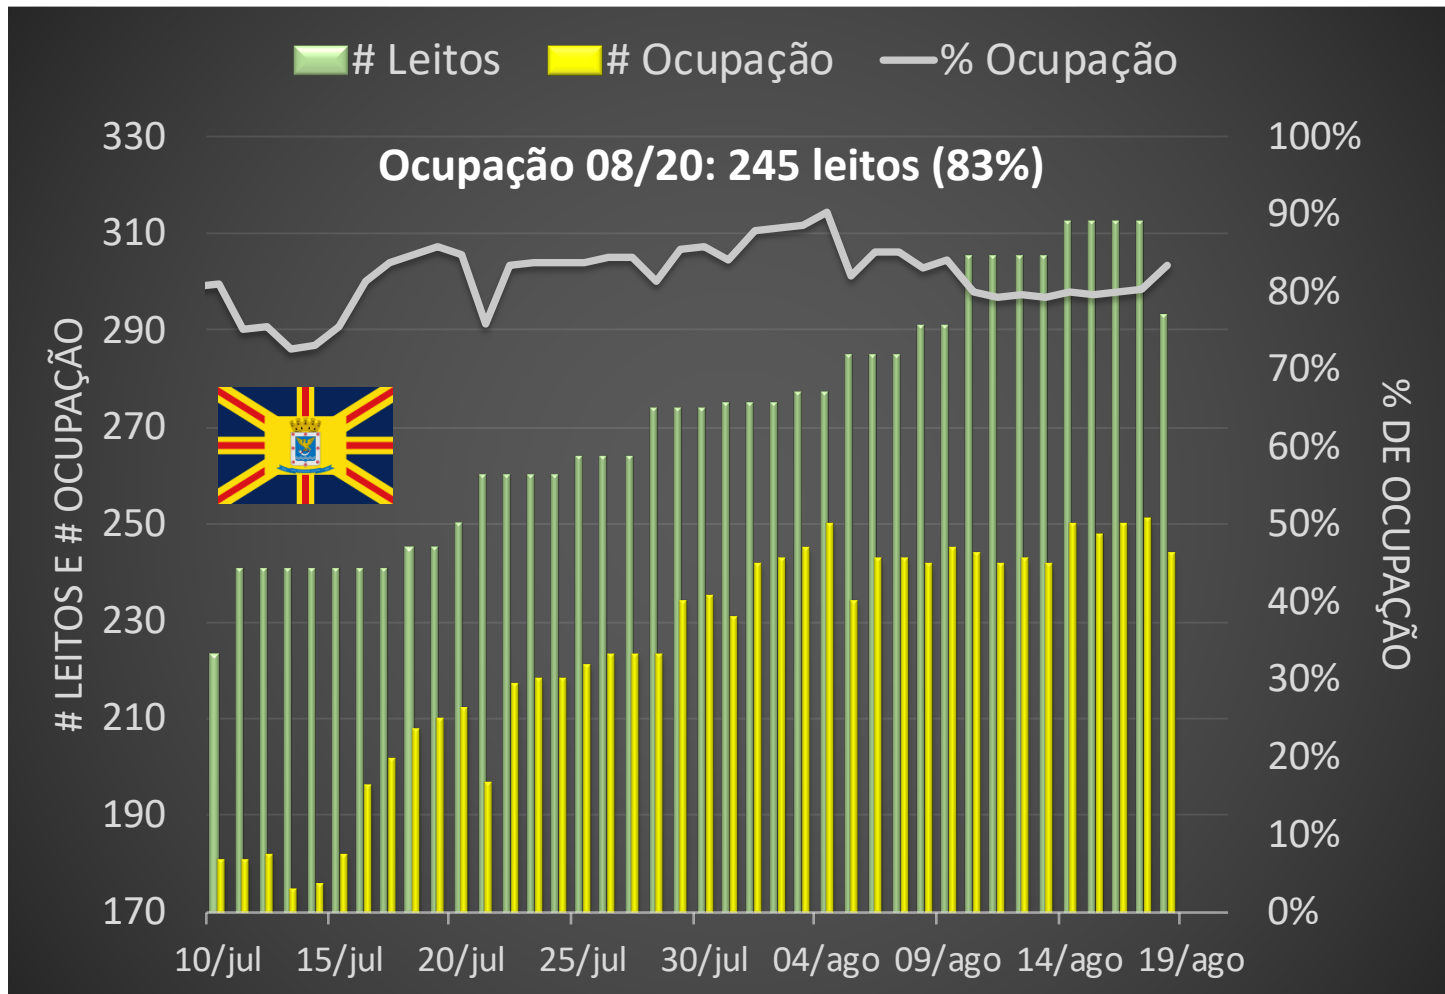

Casos COVID-19 no mundo: alguns dados

acumulado de casos

x 2,8

x 12,7

de casos novos

Casos COVID-19 em Campo Grande-MS

Casos COVID-19/dia/100000

casos/dia/100000 - ITÁLIA
casos/dia/100000 - BRASIL

casos/dia/100000 - CHINA

casos/dia/100000 - BRASIL

casos/dia/100000 - Campo Grande

Óbitos com COVID-19 no mundo: alguns dados

total de óbitos

x 7,5

x 3,1

de óbitos/dia

Óbitos com COVID-19 em Campo Grande-MS

Número de leitos e de ocupação

Número de ocupação e média móvel