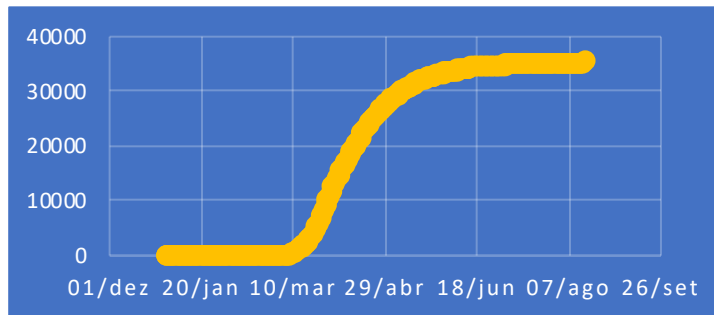

Casos COVID-19 no mundo: alguns dados

acumulado de casos

x 2,8

x 12,7

de casos novos

Casos COVID-19 em Campo Grande-MS

Casos COVID-19/dia/100000

casos/dia/100000 - ITÁLIA
casos/dia/100000 - BRASIL

casos/dia/100000 - CHINA

casos/dia/100000 - BRASIL

casos/dia/100000 - Campo Grande

Óbitos com COVID-19 no mundo: alguns dados

total de óbitos

x 7,5

x 3,1

de óbitos/dia

Óbitos com COVID-19 em Campo Grande-MS

Número de leitos e de ocupação

Número de ocupação e média móvel